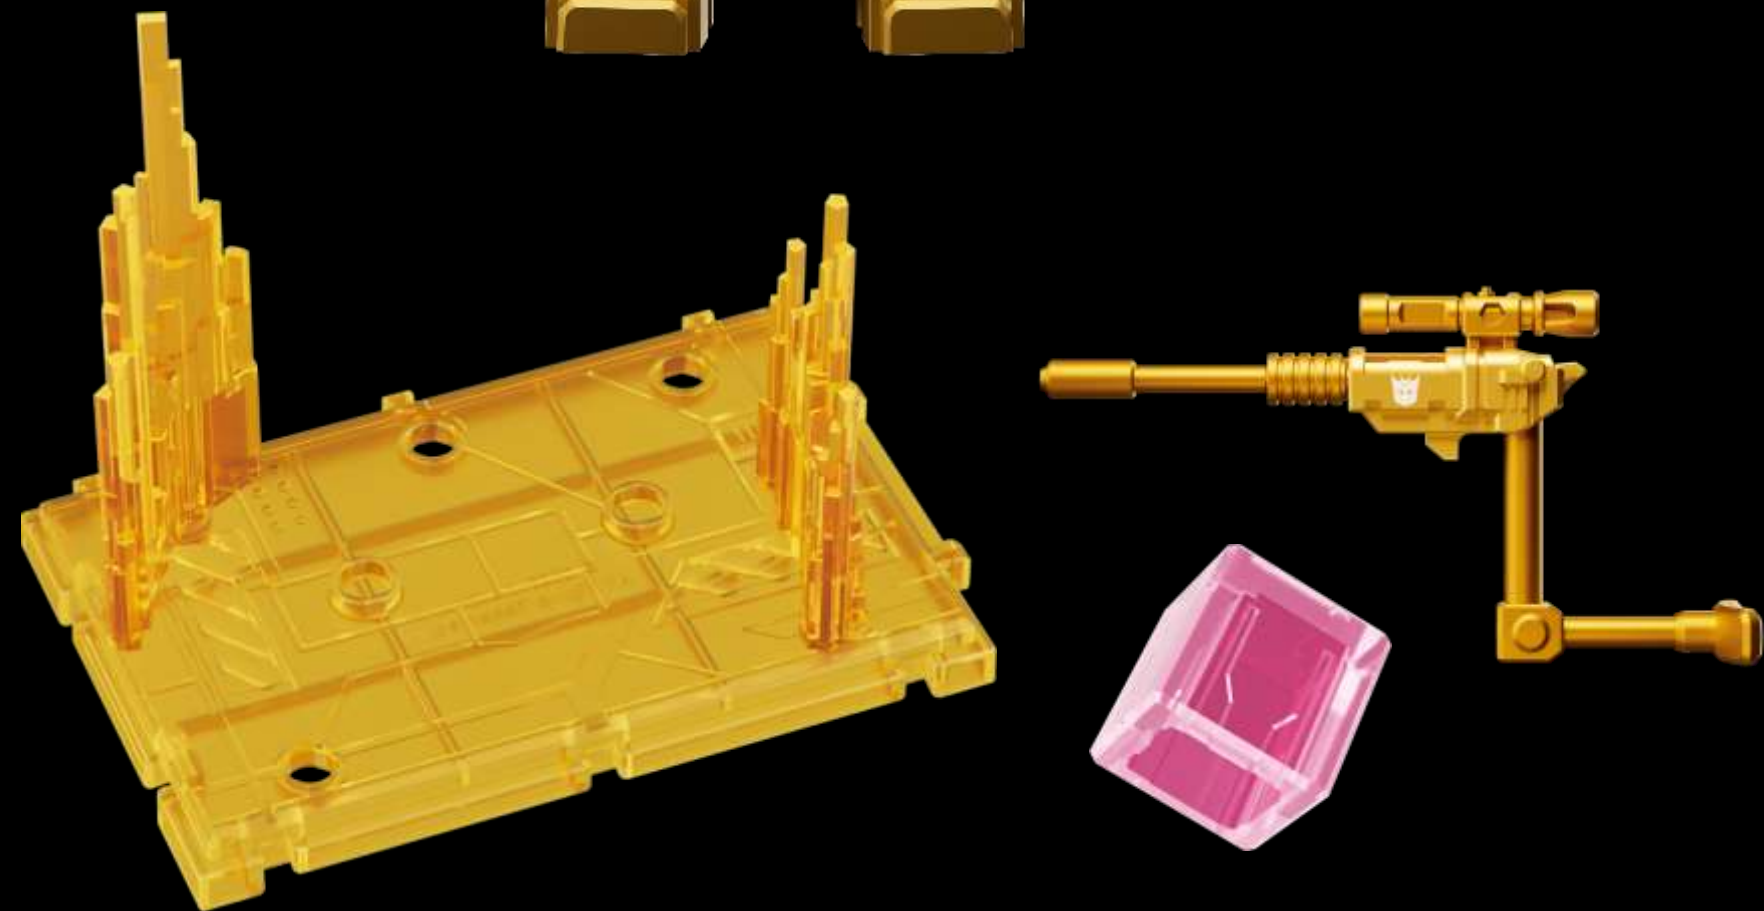

Luminous Eyes
Luminous Chest