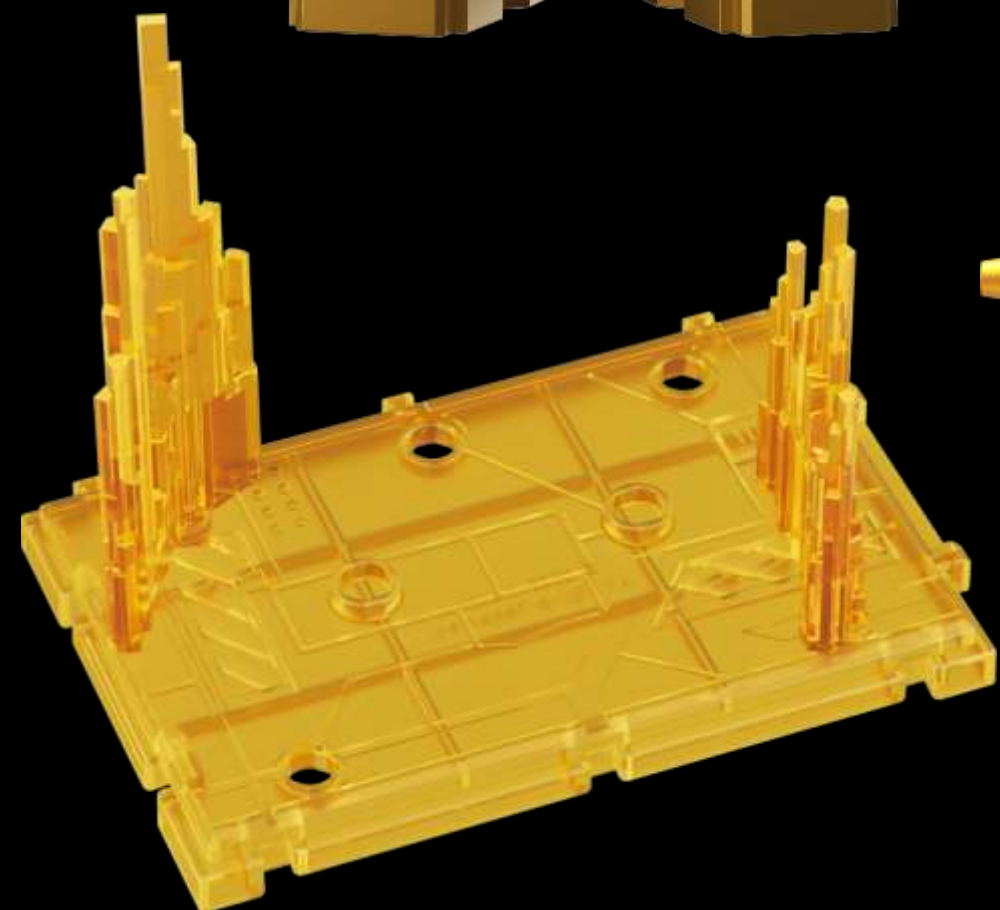

Ironhide

TRANSFORMERS

布鲁可
中国积木 原创品牌

Luminous Eyes
Luminous Chest