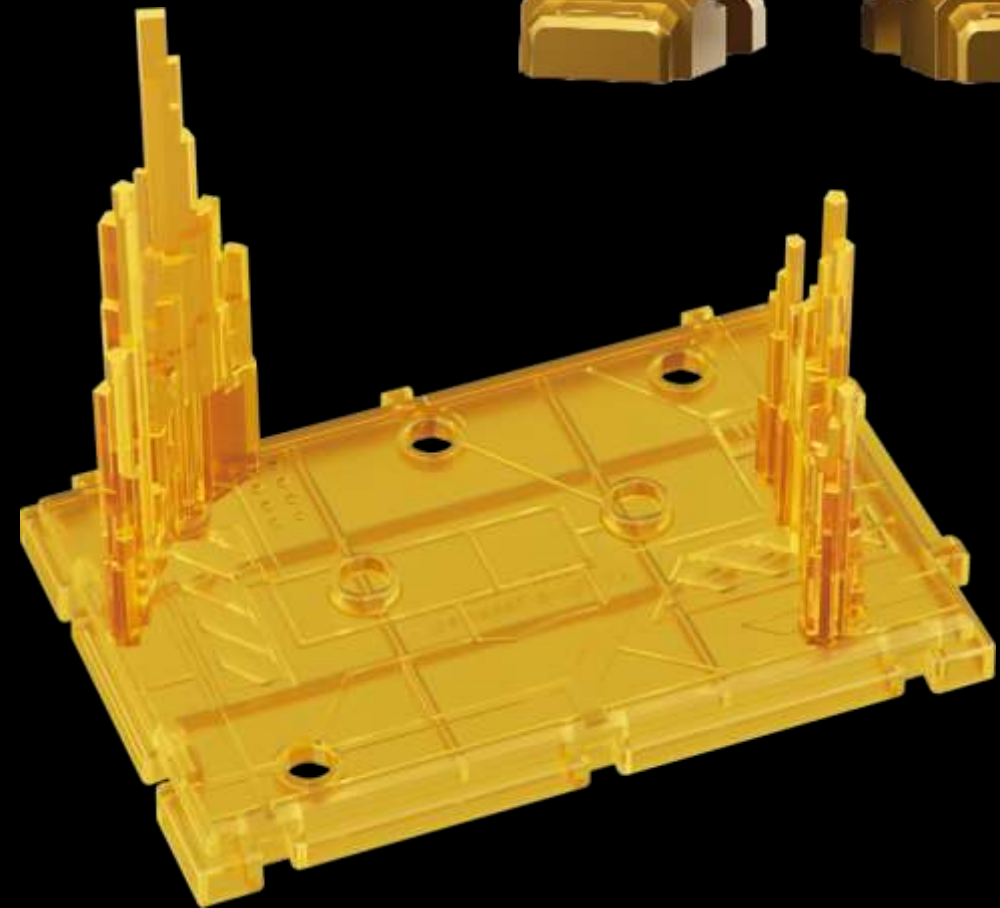

Long Haul

TRANSFORMERS

布鲁可
中国积木 原创品牌